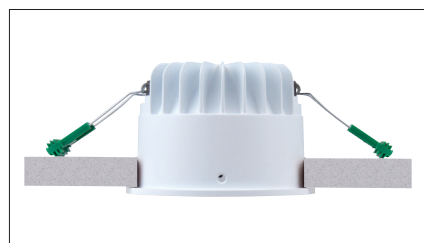

Wattage Watts	Kleur Colour	Lumen* Lumen*	CRI CRI	Gewicht (kg) Weight (kg)	Noodvoorz. (u) Emergency (h)	Dali Dali	Casambi Casambi
34w	2700-6500k	2510-2845	>92	0,75	1/3	B23008W.34.TW	B23008W.34.TWC

* Lichtstroom van armatuur, tolerantie van +/- 10%

* Luminaire luminous flux, tolerance of +/- 10%

BCL certification ensures integration into the Biocentric lighting system with characterization of light properties for health and circadian impact. Integration into the BCL system optimizes health, visual comfort and aesthetics and as a solution delivers Biocentric lighting compliant with ISO 8995-1:2025. BCL certified luminaires by Melis Lighting will enjoy all features and the full health benefits of a Biocentric lighting solution, giving you healthy lighting with your favorite luminaires.