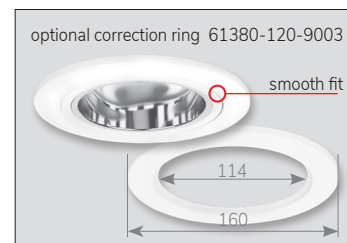

Wattage Watts	Kleur Colour	Lumen* Lumen*	CRI CRI	Gewicht (kg) Weight (kg)	Noodvoorz. (u) Emergency (h)	Dali Dali	Casambi Casambi
34w	2700-6500k	2510-2845	>92	0,75	1/3	B23008W.34.TW	B23008W.34.TWC

* Lichtstroom van armatuur, tolerantie van +/- 10%

* Luminaire luminous flux, tolerance of +/- 10%

BCL certification ensures integration into the Biocentric lighting system with characterization of light properties for health and circadian impact. Integration into the BCL system optimizes health, visual comfort and aesthetics and as a solution delivers Biocentric lighting compliant with ISO 8995-1:2025. BCL certified luminaires by Melis Lighting will enjoy all features and the full health benefits of a Biocentric lighting solution, giving you healthy lighting with your favorite luminaires.