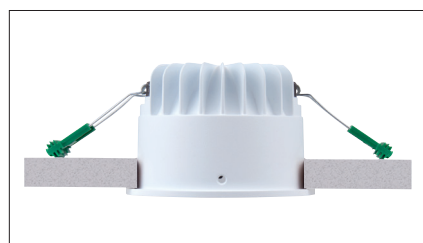

Marici 120 Specular TWR BCL

Triple Tunable White LED downlight met lage inbouwhoogte en gesatineerde PS Microprisma afscherming. Brede bundel (>80°) en lage verblinding op maximaal vermogen (UGR<22). Hoogglans aluminium reflector. Triple Tunable white - dynamisch mengen van licht kleur tussen 1800k, 2700K en 6500K (CRI>94). Wit gelakte (RAL 9003) aluminium behuizing. Zeer geschikt als basis verlichting in langdurige zorg en gezondheidszorg instellingen (gangen en hallen). Wordt geleverd inclusief externe DALI driver. Directe aansluiting op 220-240VAC. Kleurstabiliteit Mac Adam <3. Snelle en eenvoudige montage met veren. Onderhoudsvrij en hoge levensduurverwachting (60.000 uur L90B10). Vijf jaar garantie.

Triple Tunable white modular LED downlight with a satinated PS Microprism diffuser. Wide beam angle (>80°) and low glare at maximum power (UGR<22). High gloss aluminum reflector. Triple Tunable white - dynamic mixing of light colour, linear colour mixing between 1800k, 2700K and 6500k (CRI>94). White painted aluminium die cast body (RAL9003). Very suitable in long term care and health care (corridors and hallways). Delivered including external DALI driver. Direct connection to 220-240VAC. Colour stability, Mac Adam <3. Low maintenance and high life expectancy (60.000 hours L90B10). Fast and easy mounting with springs. Five years warranty.

INBOUW DOWNLIGHTS RECESSED DOWNLIGHTS

Opties:

- GST18i5® connector
- Andere RAL kleur
- IP65

Options:

- GST18i5® connector
- Different RAL color
- IP65

Powersupply and DALI con: WAGO Winsta (770-1115 and 770-515/023-000)
Cable length: 0,5m