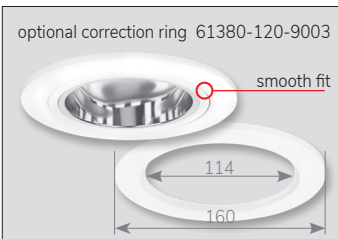

Wattage Watts	Kleur Colour	Lumen* Lumen*	mDER range mDER range	CRI CRI	Gewicht (kg) Weight (kg)	Noodvoorz. (u) Emergency (h)	Dali-BCL Dali-BCL
24w	1800k	1343	0,23-0,94	~	1,3	1/3	B23008W.24.TRW
24w	2700k	1968	0,23-0,94	>94	1,3	1/3	
24w	6500k	2277	0,23-0,94	>94	1,3	1/3	

INBOUW DOWNLIGHTS RECESSED DOWNLIGHTS

Opties:

- GST18i5® connector
- Andere RAL kleur
- IP65

Options:

- GST18i5® connector
- Different RAL color
- IP65

Powersupply and DALI con: WAGO Winsta (770-1115 and 770-515/023-000)
Cable length: 0,5m