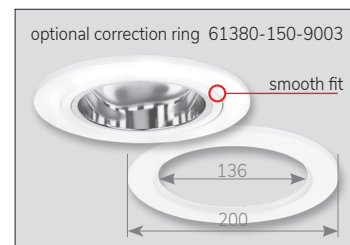

Wattage Watts	Kleur Colour	Lumen* Lumen*	CRI CRI	Gewicht (kg) Weight (kg)	Noodvoorz. (u) Emergency (h)	Dali Dali	Casambi Casambi
32w	2700-6500k	2790-3205	>92	0,75	1/3	B23013W.32.TW	B23013W.32.TWC

* Lichtstroom van armatuur, tolerantie van +/- 10%

* Luminaire luminous flux, tolerance of +/- 10%

BCL certification ensures integration into the Biocentric lighting system with characterization of light properties for health and circadian impact. Integration into the BCL system optimizes health, visual comfort and aesthetics and as a solution delivers Biocentric lighting compliant with ISO 8995-1:2025. BCL certified luminaires by Melis Lighting will enjoy all features and the full health benefits of a Biocentric lighting solution, giving you healthy lighting with your favorite luminaires.