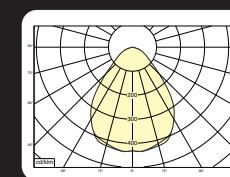

Options:

- GST18i5® connector
- Different RAL color
- IP65