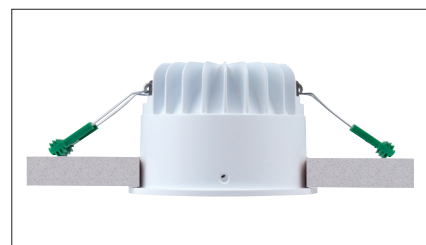

Wattage Watts	Kleur Colour	Lumen* Lumen*	CRI CRI	Gewicht (kg) Weight (kg)	Noodvoorz. (u) Emergency (h)	Dali Dali	Casambi Casambi
32w	2700-6500k	2790-3205	>92	0,75	1/3	B23013W.32.TW	B23013W.32.TWC

* Lichtstroom van armatuur, tolerantie van +/- 10%

* Luminaire luminous flux, tolerance of +/- 10%

BCL certification ensures integration into the Biocentric lighting system with characterization of light properties for health and circadian impact. Integration into the BCL system optimizes health, visual comfort and aesthetics and as a solution delivers Biocentric lighting compliant with ISO 8995-1:2025. BCL certified luminaires by Melis Lighting will enjoy all features and the full health benefits of a Biocentric lighting solution, giving you healthy lighting with your favorite luminaires.