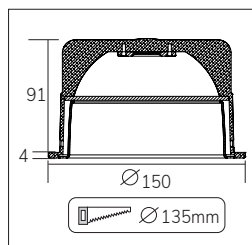

Wattage Watts	Kleur Colour	Lumen* Lumen*	CRI CRI	Gewicht (kg) Weight (kg)	Noodvoorz. (u) Emergency (h)	Dali Dali	Casambi Casambi
32w	2700-6500k	2790-3205	>92	0,75	1/3	B23013W.32.TW	B23013W.32.TWC

* Lichtstroom van armatuur, tolerantie van +/- 10%

* Luminaire luminous flux, tolerance of +/- 10%

BCL certification ensures integration into the Biocentric lighting system with characterization of light properties for health and circadian impact. Integration into the BCL system optimizes health, visual comfort and aesthetics and as a solution delivers Biocentric lighting compliant with ISO 8995-1:2025. BCL certified luminaires by Melis Lighting will enjoy all features and the full health benefits of a Biocentric lighting solution, giving you healthy lighting with your favorite luminaires.