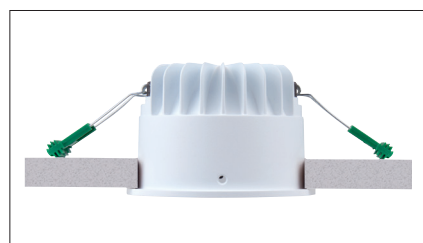

Options:

- GST18i5® connector
- Different RAL color
- IP65

Powersupply and DALI con: WAGO Winsta (770-1115 and 770-515/023-000)
Cable length: 0,5m