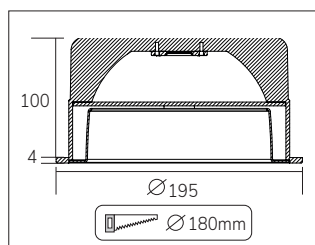

Wattage Watts	Kleur Colour	Lumen* Lumen*	CRI CRI	Gewicht (kg) Weight (kg)	Noodvoorz. (u) Emergency (h)	Dali Dali	Casambi Casambi
48w	2700-6500k	4160-4880	>92	1,3	1/3	B62009W.48.TW	B62009W.48.TWC

* Lichtstroom van armatuur, tolerantie van +/- 10%

* Luminaire luminous flux, tolerance of +/- 10%

BCL certification ensures integration into the Biocentric lighting system with characterization of light properties for health and circadian impact. Integration into the BCL system optimizes health, visual comfort and aesthetics and as a solution delivers Biocentric lighting compliant with ISO 8995-1:2025. BCL certified luminaires by Melis Lighting will enjoy all features and the full health benefits of a Biocentric lighting solution, giving you healthy lighting with your favorite luminaires.