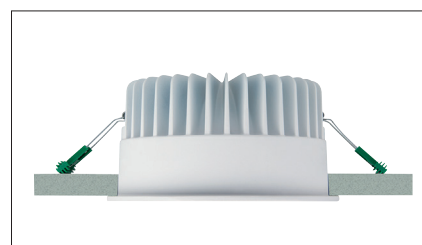

Wattage Watts	Kleur Colour	Lumen* Lumen*	CRI CRI	Gewicht (kg) Weight (kg)	Noodvoorz. (u) Emergency (h)	Dali Dali	Casambi Casambi
48w	2700-6500k	4160-4880	>92	1,3	1/3	B62009W.48.TW	B62009W.48.TWC

* Lichtstroom van armatuur, tolerantie van +/- 10%

* Luminaire luminous flux, tolerance of +/- 10%

BCL certification ensures integration into the Biocentric lighting system with characterization of light properties for health and circadian impact. Integration into the BCL system optimizes health, visual comfort and aesthetics and as a solution delivers Biocentric lighting compliant with ISO 8995-1:2025. BCL certified luminaires by Melis Lighting will enjoy all features and the full health benefits of a Biocentric lighting solution, giving you healthy lighting with your favorite luminaires.