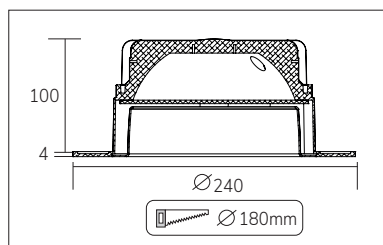

Wattage Watts	Kleur Colour	Lumen* Lumen*	CRI CRI	Gewicht (kg) Weight (kg)	Noodvoorz. (u) Emergency (h)	Dali Dali	Casambi Casambi
48w	2700-6500k	4160-4880	>92	1,3	1/3	B62022W.48.TW	B62022W.48.TWC

* Lichtstroom van armatuur, tolerantie van +/- 10%

* Luminaire luminous flux, tolerance of +/- 10%

BCL certification ensures integration into the Biocentric lighting system with characterization of light properties for health and circadian impact. Integration into the BCL system optimizes health, visual comfort and aesthetics and as a solution delivers Biocentric lighting compliant with ISO 8995-1:2025. BCL certified luminaires by Melis Lighting will enjoy all features and the full health benefits of a Biocentric lighting solution, giving you healthy lighting with your favorite luminaires.