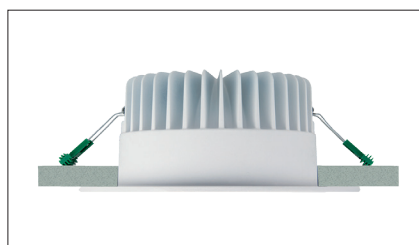

Wattage Watts	Kleur Colour	Lumen* Lumen*	CRI CRI	Gewicht (kg) Weight (kg)	Noodvoorz. (u) Emergency (h)	Dali Dali	Casambi Casambi
48w	2700-6500k	4160-4880	>92	1,3	1/3	B62022W.48.TW	B62022W.48.TWC

* Lichtstroom van armatuur, tolerantie van +/- 10%

* Luminaire luminous flux, tolerance of +/- 10%

BCL certification ensures integration into the Biocentric lighting system with characterization of light properties for health and circadian impact. Integration into the BCL system optimizes health, visual comfort and aesthetics and as a solution delivers Biocentric lighting compliant with ISO 8995-1:2025. BCL certified luminaires by Melis Lighting will enjoy all features and the full health benefits of a Biocentric lighting solution, giving you healthy lighting with your favorite luminaires.