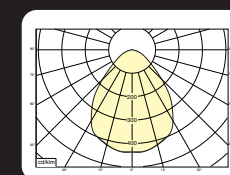

Marici 240 Specular TW BCL

PF>0,95

IP44-65

RoHS

Tunable white LED downlight met lage inbouwhoogte en gesatineerde PS Microprisma afscherming. Brede bundel (>83°) en lage verblinding op maximaal vermogen (UGR<19). Hoogglans aluminium reflector. Tunable white - dynamisch mengen van licht kleur tussen 2700K en 6500K. Wit gelakte (RAL 9003) aluminium behuizing. Zeer geschikt als basis verlichting in scholen, theaters en musea. Wordt geleverd inclusief externe DALI driver. Directe aansluiting op 220-240VAC. Kleurstabiliteit Mac Adam <3. Snelle en eenvoudige montage met veren. Onderhoudsvrij en hoge levensduurverwachting (60.000 uur L90B10). Vijf jaar garantie.

Tunable white modular LED downlight with satinated PS Microprism diffuser. Wide beam angle (>83°) and low glare at maximum power (UGR<19). Specular aluminium reflector. Tunable white - dynamic mixing of light colour, linear colour mixing between 2700K and 6500K. White painted aluminum die cast body (RAL9003). Very suitable as general lighting in schools, theatres and museums. Delivered including external DALI driver. Direct connection to 220-240VAC. Colour stability, Mac Adam <3. Low maintenance and high life expectancy (60.000 hours L90B10). Fast and easy mounting with springs. Five years warranty.

Wattage Watts	Kleur Colour	Lumen* Lumen*	CRI CRI	Gewicht (kg) Weight (kg)	Noodvoorz. (u) Emergency (h)	Dali Dali	Casambi Casambi
48w	2700-6500k	4160-4880	>92	1,3	1/3	B62022W.48.TW	B62022W.48.TWC

* Lichtstroom van armatuur, tolerantie van +/- 10%

* Luminaire luminous flux, tolerance of +/- 10%