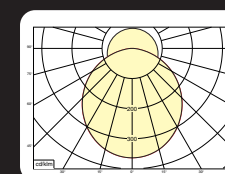

26008.MPW.450TW4

24w+7w 2700-6500k 2790lm
ηLB 100%

melis lighting