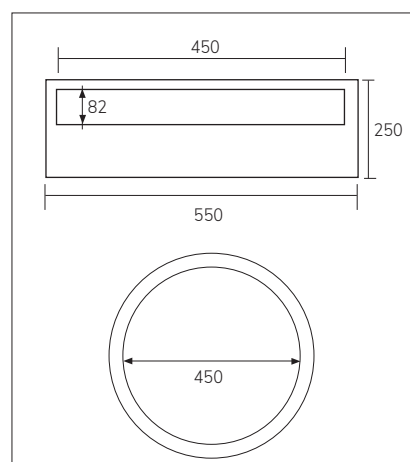

Micro Prisma / Micro Prism

Wattage Watts	Kleur Colour	Lumen* Lumen*	CRI CRI	Diameter (mm) Diameter (mm)	Hoogte (mm) Height (mm)	kg kg	Dali-BCL Dali-BCL
24w+7w	2700-6500k	2790	>90	450	82	2,7	26008MPW.450TW4

Lambshade

Pandora size (mm) Pandora size (mm)	Hoogte (mm) Height (mm)	Diameter (mm) Diameter (mm)	Gewicht (kg) Weight (kg)	Stof Fabric	Montage pinen Mounting pins	Artikel nr. Article nr.
450	250	550	2,5	Chintz	4	26008C.55.White